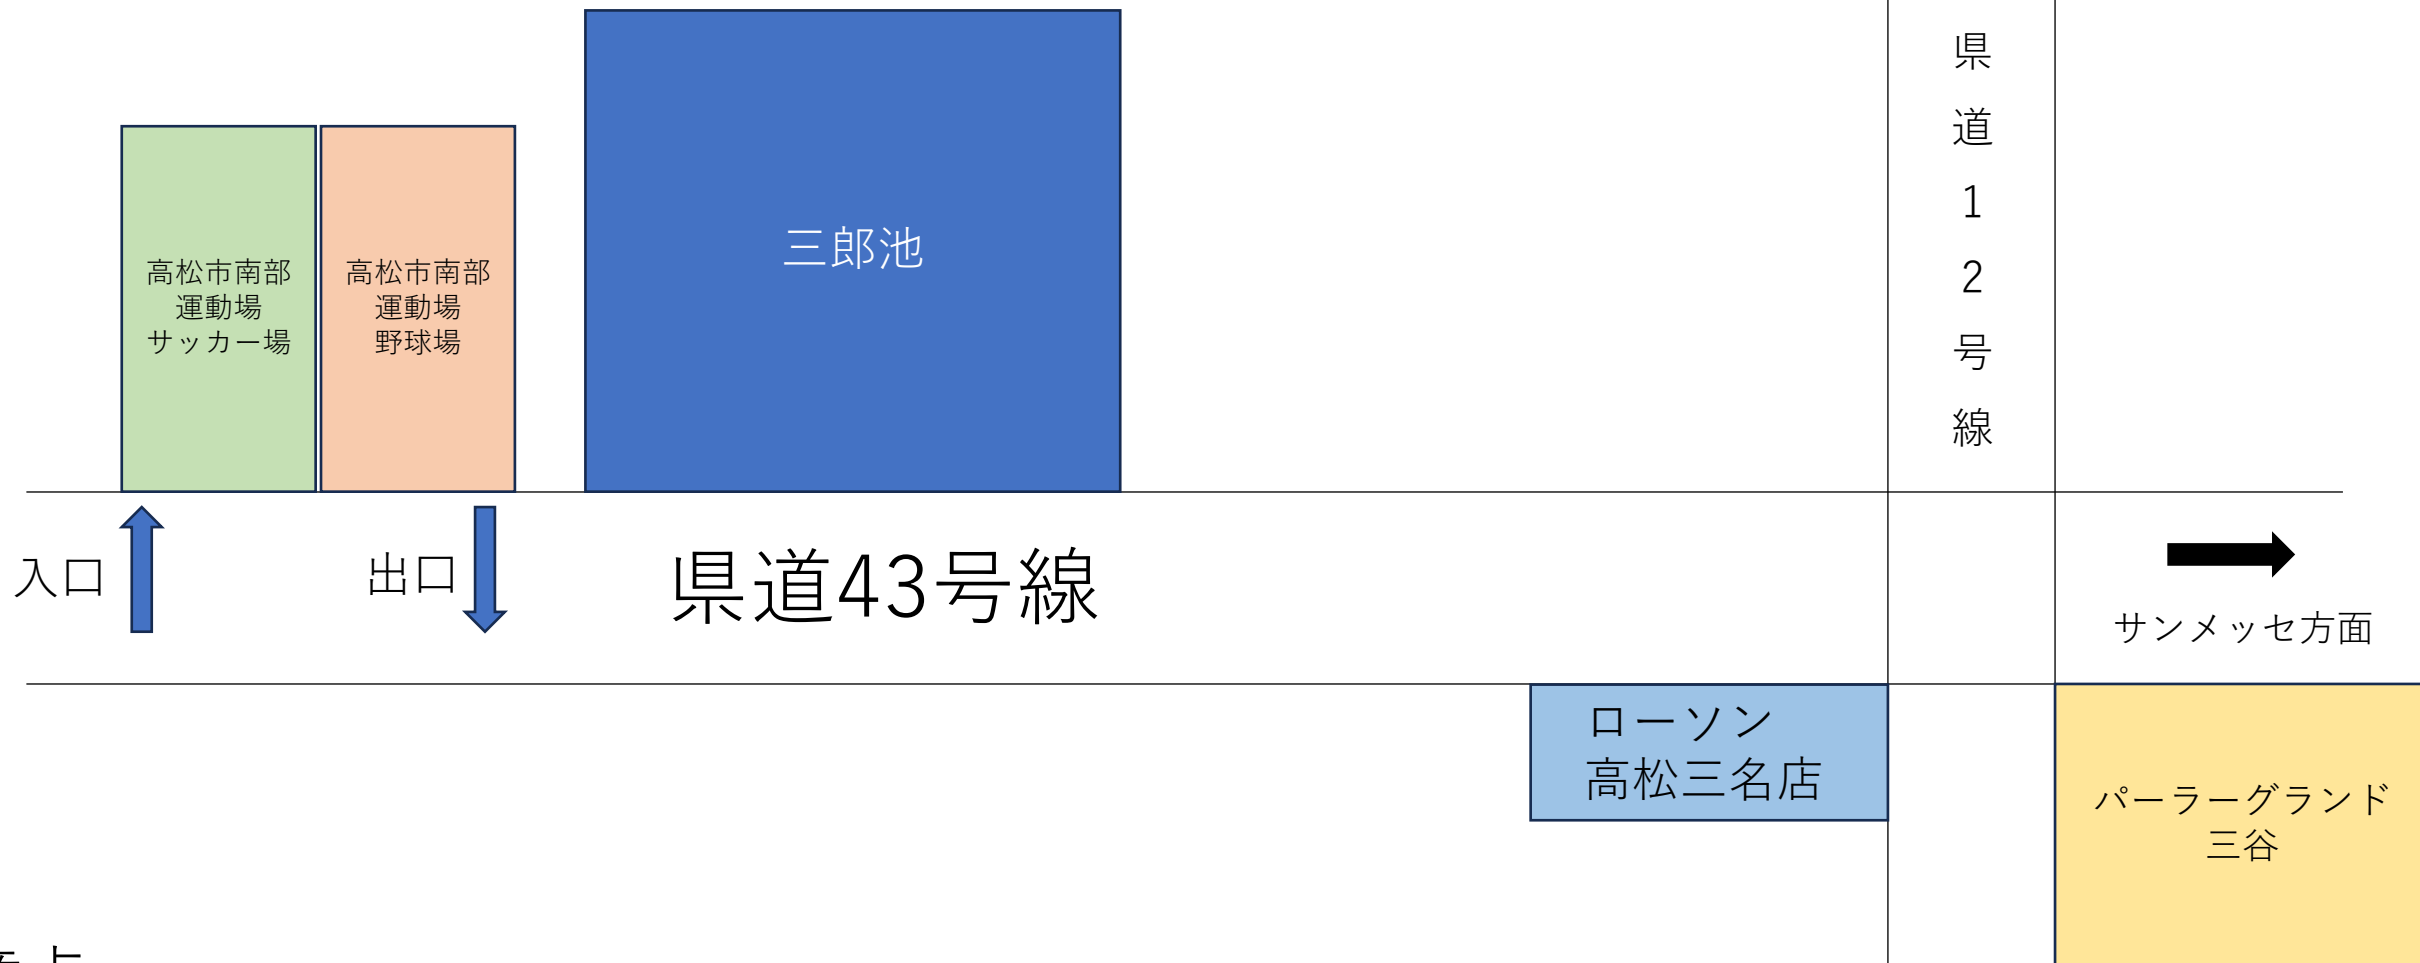

高松市南部運動場（三祥グラウンド）案内図

注意点

- ・ 野球場からの入場は禁止とさせていただきます。
- ・ 施設内は一方通行をお願いいたします。
- ・ 駐車場はサッカー場側へ優先してご駐車ください。
- ・ 駐車場内の事故は責任を負いかねます。

高松市南部運動場（三祥グラウンド）案内図 詳細